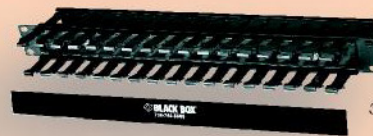

38922 1U doble lado

Organizador de cables horizontal/vertical
38921/38922 (1U simple / 1U doble)

- Organizador horizontal para montaje en 19", disponible en 1U y 2U.
- Organizador vertical de 35" (889 mm) de altura, para unir dos racks de distribución.
- Ambos en opciones de lado simple o doble lado.