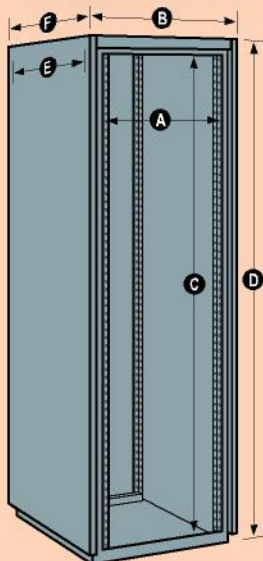

Gabinete Estructural

RMBBE44770 (44U x 770 mm)

¡Espacios abiertos de bastidor en formato de gabinete!

- Versión económica para organizar sus equipos.
- Estructura abierta para total acceso a su equipamiento.
- Ideal para patch panels, equipamiento rackeable, bandejas y mucho más.
- Disponible en ancho de 19" y 23".
- Disponible en altura de 20U, 24U, 28U, 32U, 36U, 40U, 42U, 44U y 53U.
- Disponible en profundidad interna útil de 470/570/670/770/870/970 mm.
- Marco, columnas y rieles de montaje en acero AWG#14 (1.9 mm).
- Rotulación interna frontal en altura. 1U = 1³/₄" = 44,45 mm.
- Con pies niveladores, capacidad máxima de carga: 600 kg.
- Con opción ruedas, capacidad máxima de carga: 210 kg.
- Color negro en pintura electrostática polvo epóxico microtexturado de 80 micrones.

Guía de Compras

Gabinete Estándar / para Servidores / Estructural

Espacios de Rack	24U	36U	44U
A Ancho Interno para 19"	495	495	495
A Ancho Interno para 23"	600	600	600
B Ancho Externo para 19"	601	601	601
B Ancho Externo para 23"	650	650	650
C Altura Interna útil	1067	1600	1956
D Altura Externa	1242	1775	2131
D Altura Externa con ruedas	1322	1855	2211
E Profundidad Interna	770/970	770/970	770/970
F Profundidad Externa	850/1050	850/1050	850/1050
E Profundidad Interna (arqueado)	970	970	970
F Profundidad Externa (arqueado)	1080	1080	1080